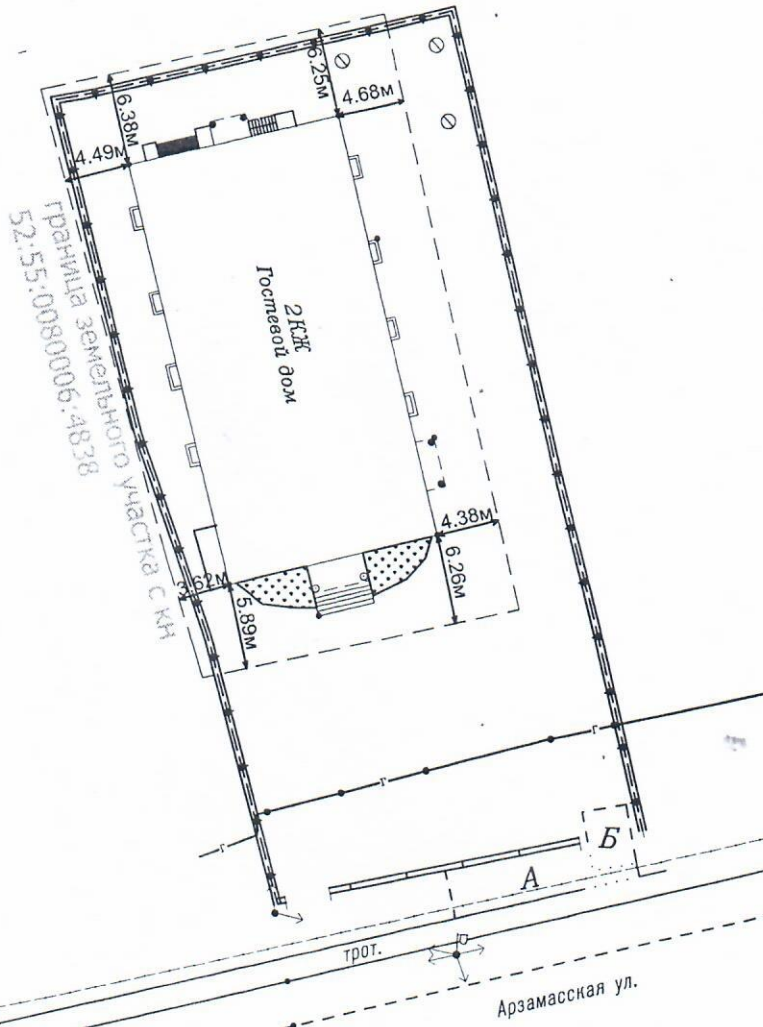

Схема застройки земельного участка с кадастровым номером 52:55:0080006:4838, находящегося по адресу: Нижегородская область, Дивеевский район, с.Дивеево, ул.Арзамасская

30.03.2022г.

ПОЖАРНАЯ
ЛЕСНИЦА

КЛУМБА ВХОД КЛУМБА