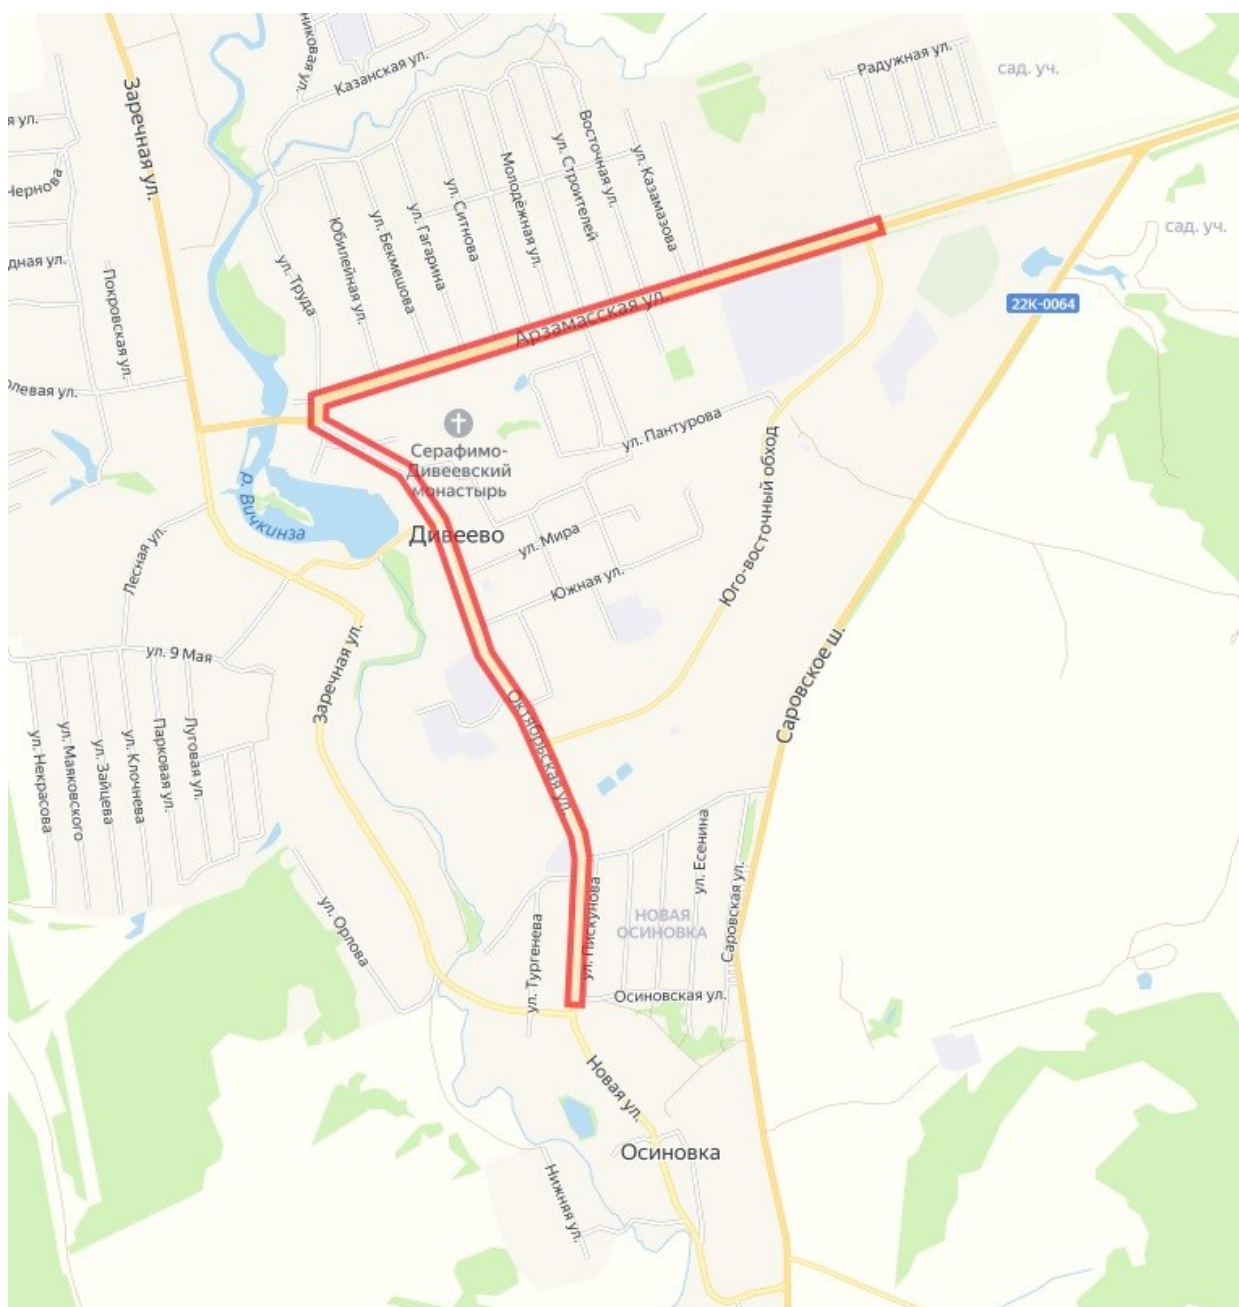

ПРИЛОЖЕНИЕ
к постановлению администрации
Дивеевского муниципального
округа Нижегородской области
от 12.09.2022 № 1207 .

**Схема границ подготовки проекта межевания территории в границах
улиц Арзамасская, Октябрьская с. Дивеево, Дивеевского
муниципального округа Нижегородской области**

- Границы подготовки проекта межевания территории.